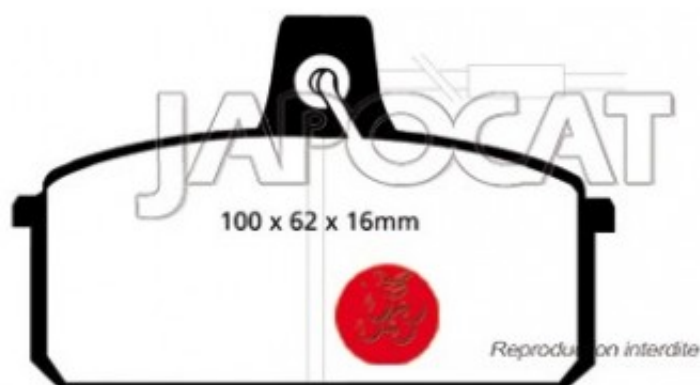

Fiche produit détaillée

Article : PLAQUETTES de FREIN Avant EBC Ultimax

Aucune
image
disponible

Summary L: 99mm - Hauteur 61mm - Ep: 16mm
De 12/1994 à 03/1999

Pricelist

Features

Description