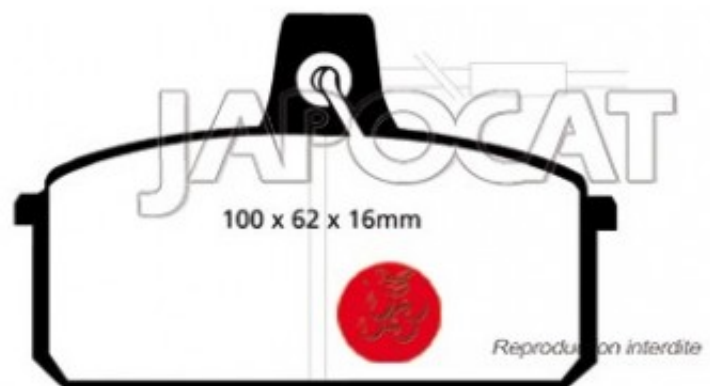

Fiche produit détaillée

Article : PLAQUETTES de FREIN Avant EBC Ultimax

Aucune
image
disponible

Summary L: 99mm - Hauteur 61mm - Ep: 16mm - Avec ressort riveté
De 09/2000 à 12/2004

Pricelist

Features

Description