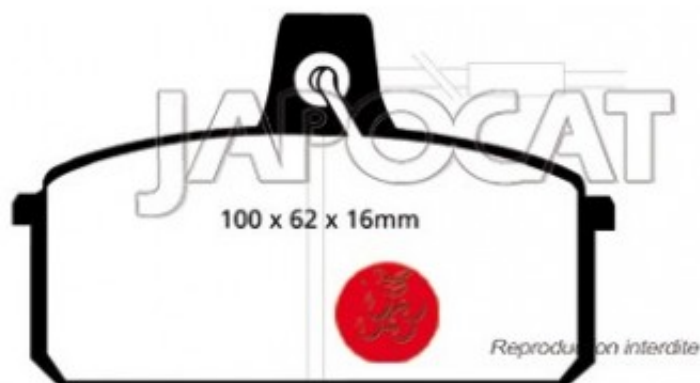

Fiche produit détaillée

Article : PLAQUETTES de FREIN Avant EBC Ultimax

Aucune
image
disponible

Summary L: 99mm - Hauteur 61mm - Ep: 16mm - Santana Espagnol
De 11/1982 à 12/2004

Pricelist

Features

Description