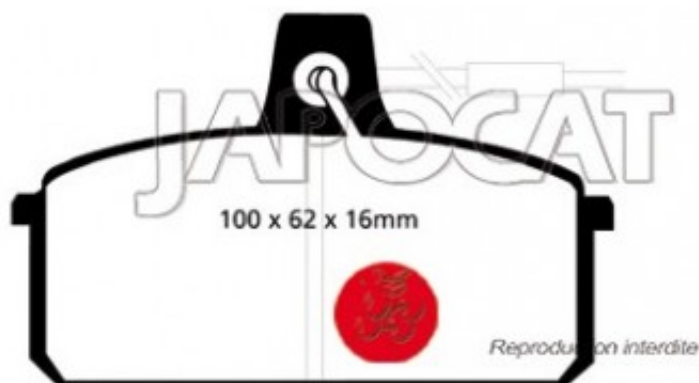

## Fiche produit détaillée

Article : PLAQUETTES de FREIN Avant EBC Ultimax

Aucune  
image  
disponible

**Summary** L: 99mm - Hauteur 61mm - Ep: 16mm - Avec ressort riveté  
De 11/1998 à 12/2004

**Pricelist**