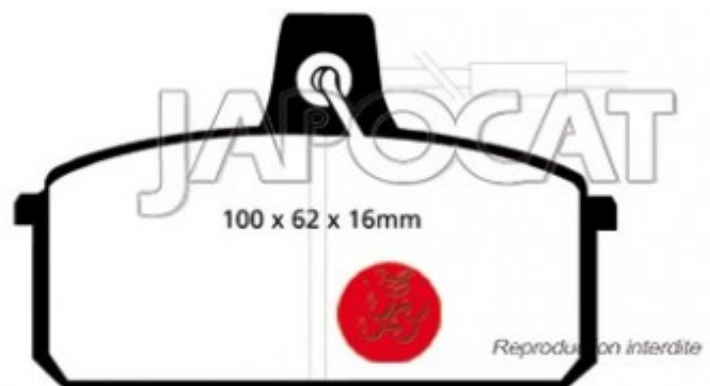

Fiche produit détaillée

Article : PLAQUETTES de FREIN Avant EBC Ultimax

Aucune
image
disponible

Summary L: 99mm - Hauteur 61mm - Ep: 16mm
De 05/1988 à 12/2005

Pricelist

Features

Description