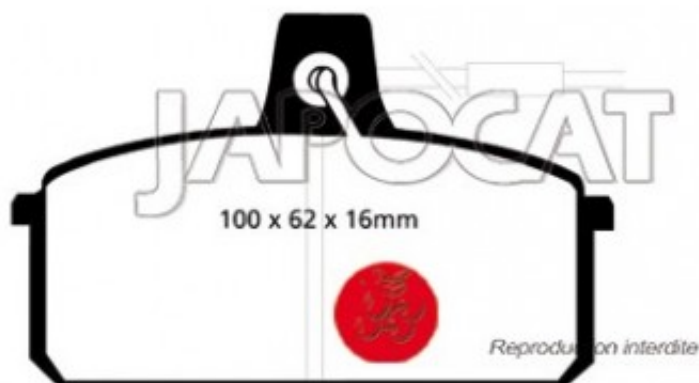

Fiche produit détaillée

Article : PLAQUETTES de FREIN Avant EBC Ultimax

Aucune
image
disponible

Summary L: 99mm - Hauteur 61mm - Ep: 16mm
De 05/1988 à 12/2005

Pricelist

Features

Description