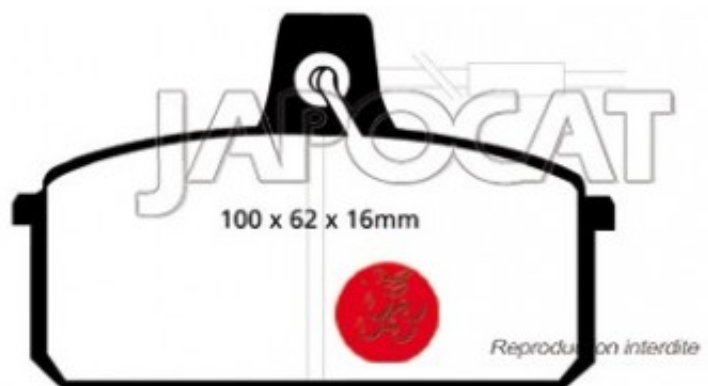

Fiche produit détaillée

Article : PLAQUETTES de FREIN Avant EBC Ultimax

Aucune
image
disponible

Summary L: 99mm - Hauteur 61mm - Ep: 16mm
De 12/1994 à 03/1998

Pricelist

Features

Description