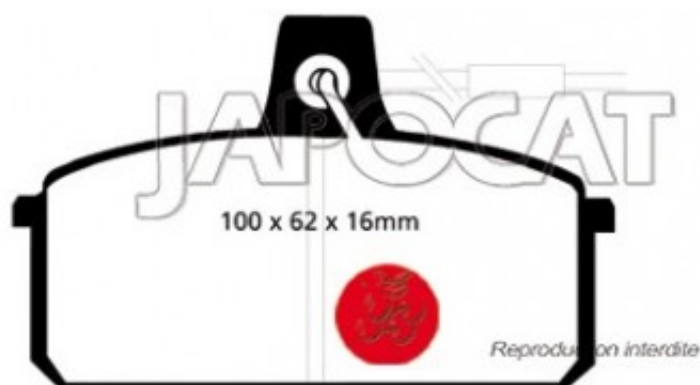

Fiche produit détaillée

Article : PLAQUETTES de FREIN Avant EBC Ultimax

Aucune
image
disponible

Summary L: 99mm - Hauteur 61mm - Ep: 16mm
De 12/1994 à 03/1998

Pricelist

Features

Description