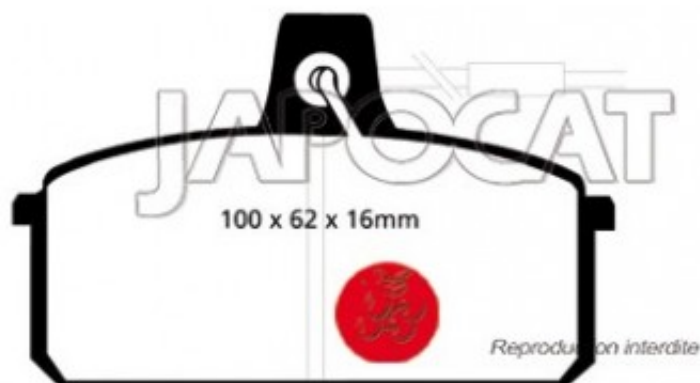

Fiche produit détaillée

Article : PLAQUETTES de FREIN Avant EBC Ultimax

Aucune
image
disponible

Summary L: 99mm - Hauteur 61mm - Ep: 16mm
De 08/1996 à 12/2005

Pricelist

Features

Description