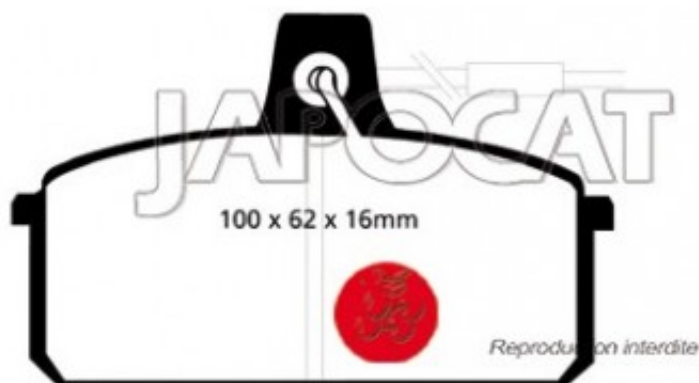

Fiche produit détaillée

Article : PLAQUETTES de FREIN Avant EBC Ultimax

Aucune
image
disponible

Summary L: 99mm - Hauteur 61mm - Ep: 16mm
De 08/1996 à 12/2005

Pricelist

Features

Description