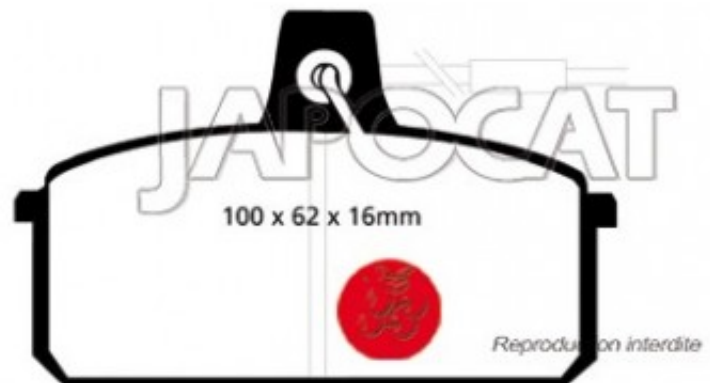

## Fiche produit détaillée

Article : PLAQUETTES de FREIN Avant EBC Ultimax

Aucune  
image  
disponible

**Summary** L: 99mm - Hauteur 61mm - Ep: 16mm  
De 12/2003 à 12/2005

**Pricelist**

**Features**

**Description**