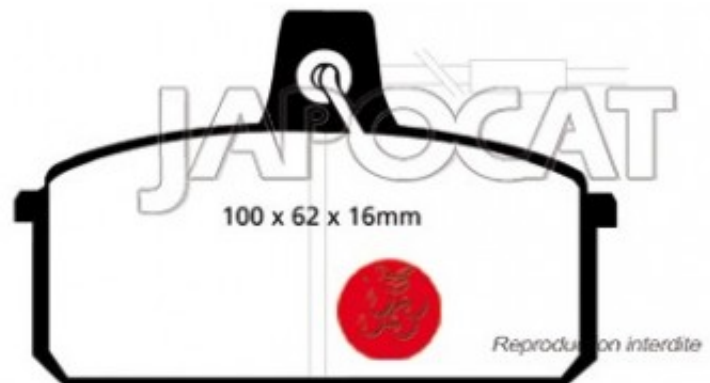

Fiche produit détaillée

Article : PLAQUETTES de FREIN Avant EBC Ultimax

Aucune
image
disponible

Summary L: 99mm - Hauteur 61mm - Ep: 16mm
De 12/2003 à 12/2005

Pricelist

Features

Description