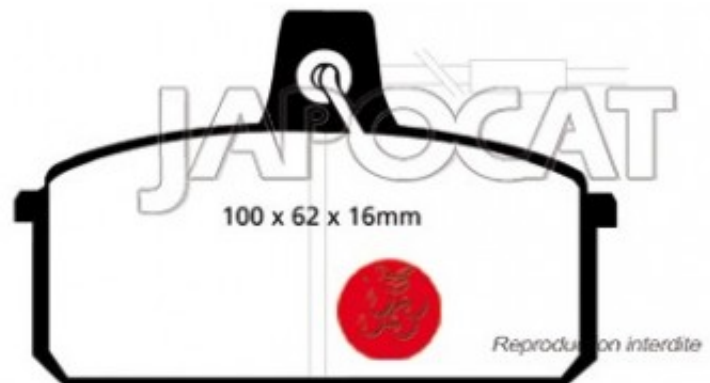

Fiche produit détaillée

Article : PLAQUETTES de FREIN Avant EBC Ultimax

Aucune
image
disponible

Summary L: 99mm - Hauteur 61mm - Ep: 16mm
De 01/1995 à 06/2000

Pricelist

Features

Description