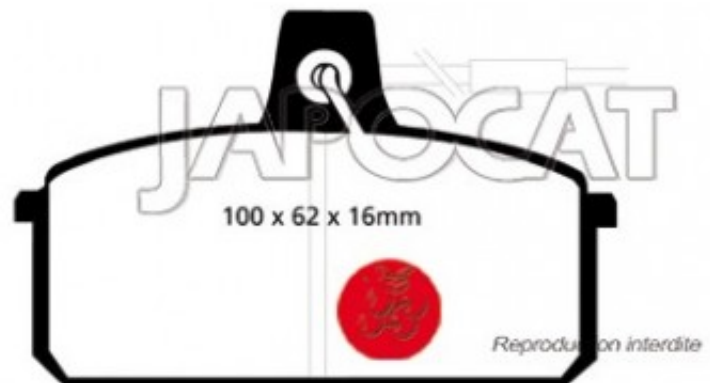

Fiche produit détaillée

Article : PLAQUETTES de FREIN Avant EBC Ultimax

Aucune
image
disponible

Summary L: 99mm - Hauteur 61mm - Ep: 16mm
De 12/1996 à 12/2005

Pricelist

Features

Description