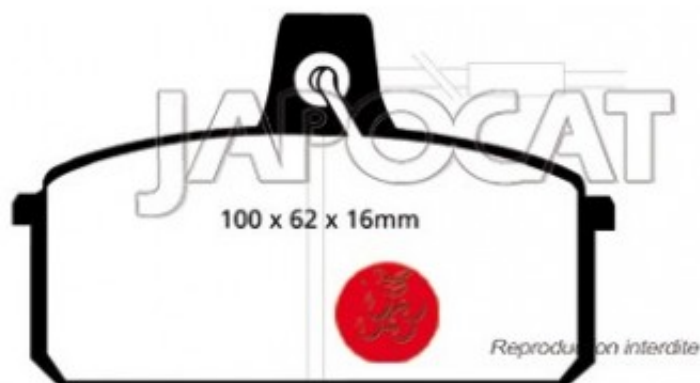

Fiche produit détaillée

Article : PLAQUETTES de FREIN Avant EBC Ultimax

Aucune
image
disponible

Summary L: 99mm - Hauteur 61mm - Ep: 16mm
De 12/1996 à 12/2005

Pricelist

Features

Description