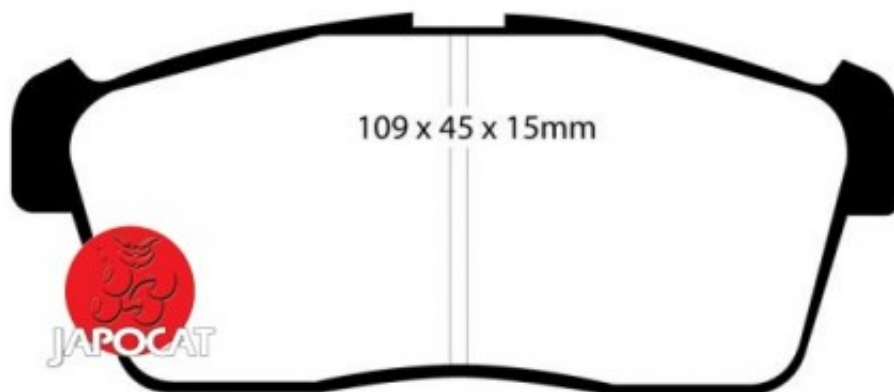

Fiche produit détaillée

Article : PLAQUETTES de FREIN Avant EBC Ultimax

Aucune
image
disponible

Summary L: 109mm - Hauteur 45mm - Ep: 15mm
De 10/2000 à 09/2003

Pricelist

Features

Description