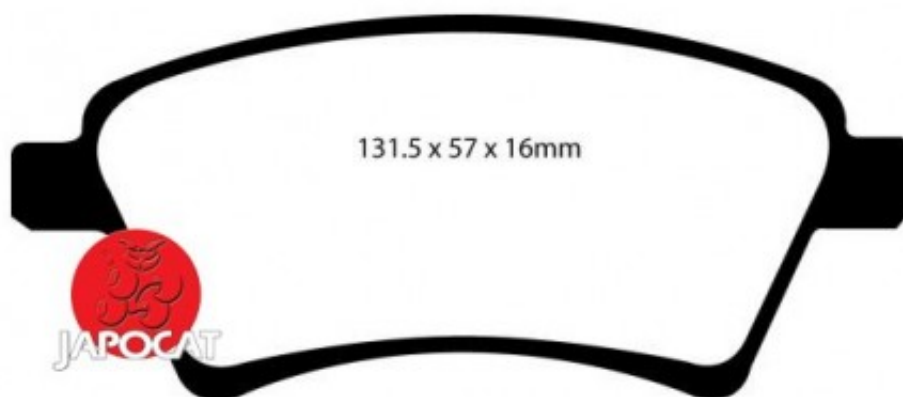

Fiche produit détaillée

Article : PLAQUETTES de FREIN Avant EBC Ultimax

Aucune
image
disponible

Summary L: 131mm - Hauteur 57mm - Ep: 16mm - Véhicule fabriqué en Hongrie - N° de série commençant par T

A partir de 07/2009