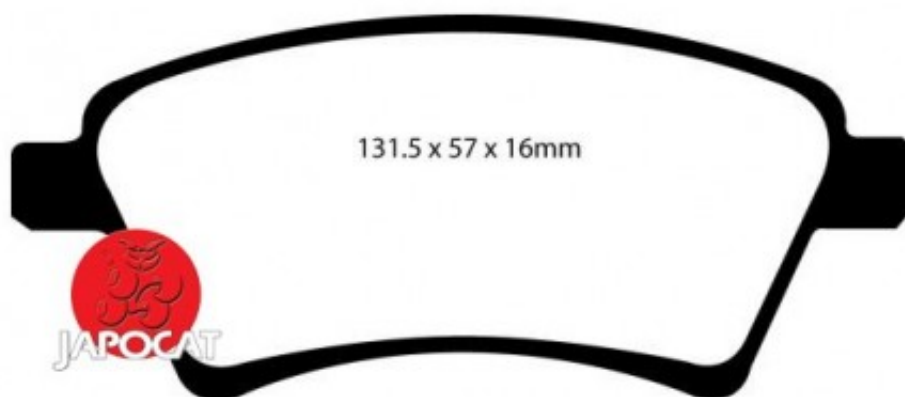

Fiche produit détaillée

Article : PLAQUETTES de FREIN Avant EBC Ultimax

Aucune
image
disponible

Summary L: 131mm - Hauteur 57mm - Ep: 16mm - Véhicule fabriqué en Hongrie - N° de série commençant par T

A partir de 06/2006