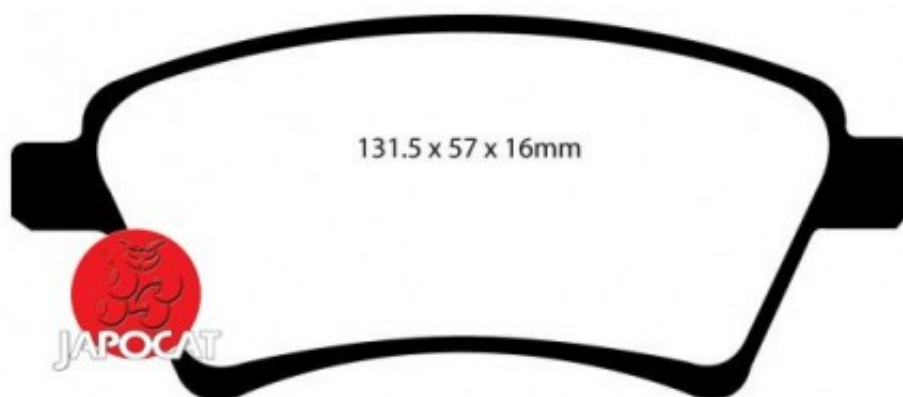

Fiche produit détaillée

Article : PLAQUETTES de FREIN Avant EBC Ultimax

Aucune
image
disponible

Summary L: 131mm - Hauteur 57mm - Ep: 16mm - Véhicule fabriqué en Hongrie - N° de série commençant par T

A partir de 04/2007