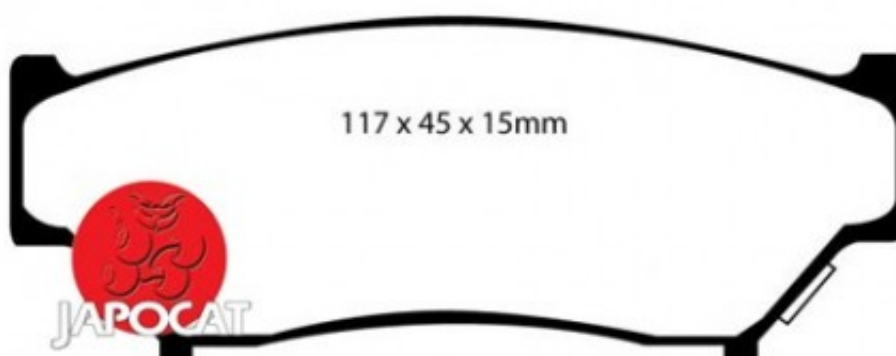

Fiche produit détaillée

Article : PLAQUETTES de FREIN Avant

Aucune
image
disponible

Summary L: 116,5mm - Hauteur 45,5mm - Ep: 15mm
De 07/2001 à 09/2005

Pricelist

Features

Description