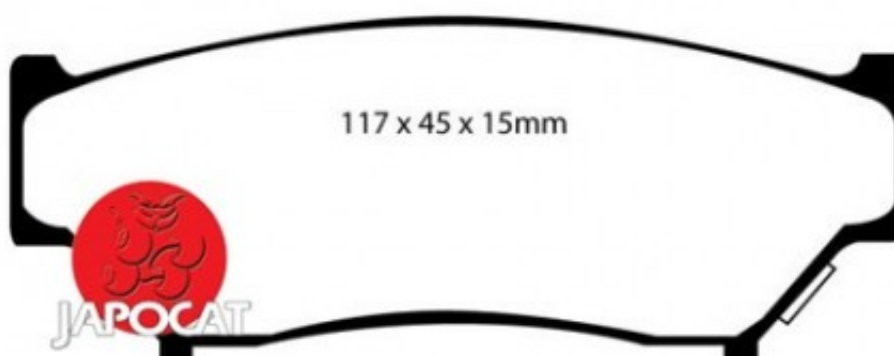

Fiche produit détaillée

Article : PLAQUETTES de FREIN Avant

Aucune
image
disponible

Summary L: 116,5mm - Hauteur 45,5mm - Ep: 15mm
De 07/2001 à 09/2005

Pricelist

Features

Description