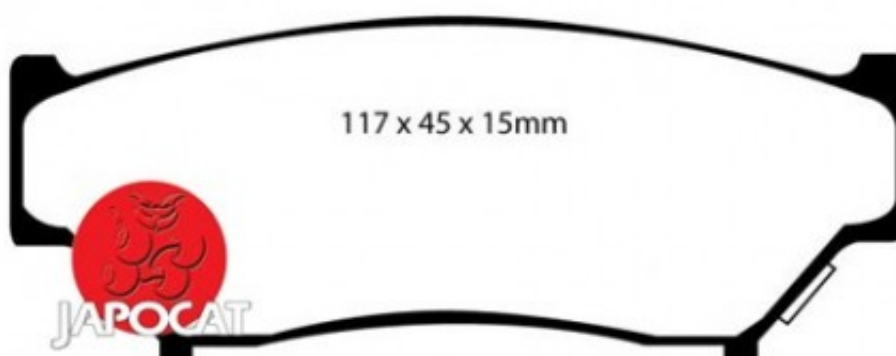

## Fiche produit détaillée

Article : PLAQUETTES de FREIN Avant

Aucune  
image  
disponible

**Summary** L: 116,5mm - Hauteur 45,5mm - Ep: 15mm  
De 03/1998 à 09/2005

**Pricelist**

**Features**

**Description**