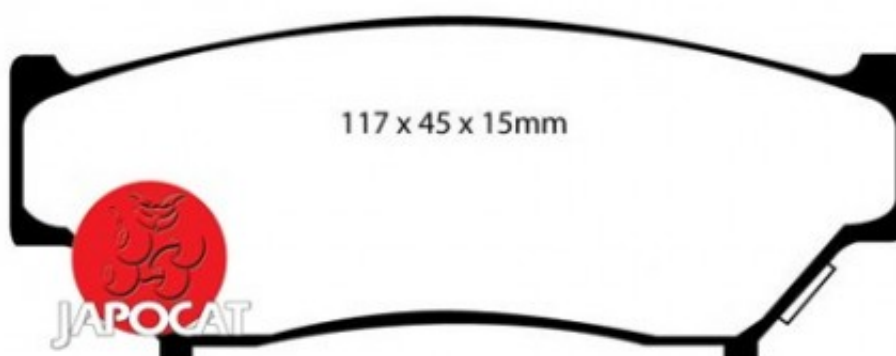

Fiche produit détaillée

Article : PLAQUETTES de FREIN Avant

Aucune
image
disponible

Summary L: 116,5mm - Hauteur 45,5mm - Ep: 15mm
De 03/1998 à 09/2005

Pricelist

Features

Description