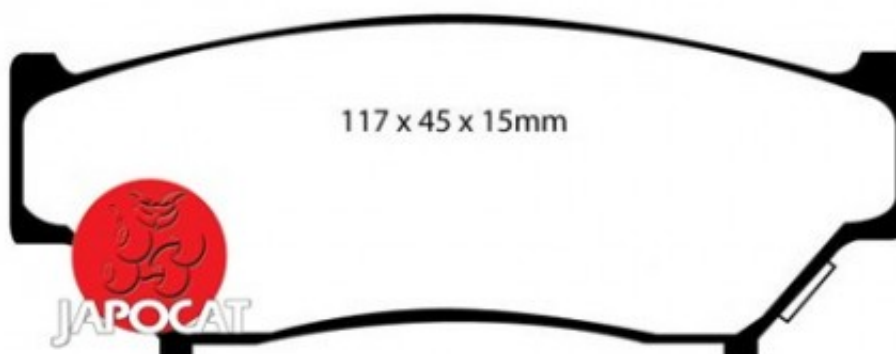

Fiche produit détaillée

Article : PLAQUETTES de FREIN Avant

Aucune
image
disponible

Summary L: 116,5mm - Hauteur 45,5mm - Ep: 15mm
De 12/1994 à 03/1998

Pricelist

Features

Description