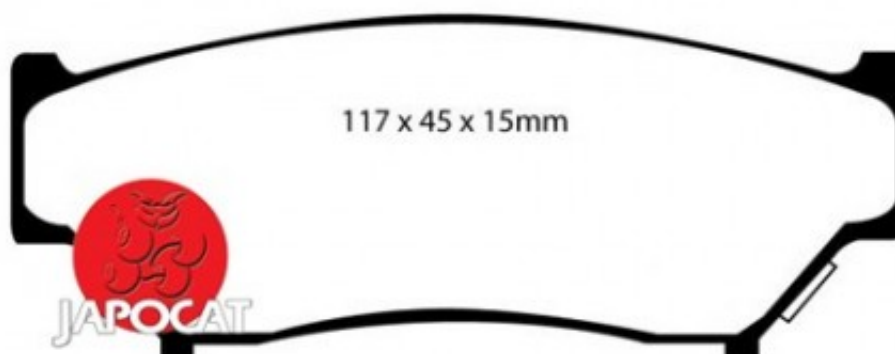

Fiche produit détaillée

Article : PLAQUETTES de FREIN Avant

Aucune
image
disponible

Summary L: 116,5mm - Hauteur 45,5mm - Ep: 15mm
A partir de 08/2005

Pricelist

Features

Description