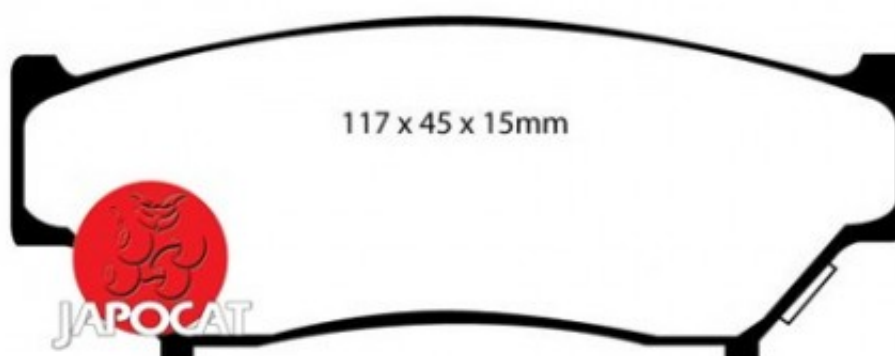

Fiche produit détaillée

Article : PLAQUETTES de FREIN Avant

Aucune
image
disponible

Summary L: 116,5mm - Hauteur 45,5mm - Ep: 15mm
A partir de 08/2005

Pricelist

Features

Description