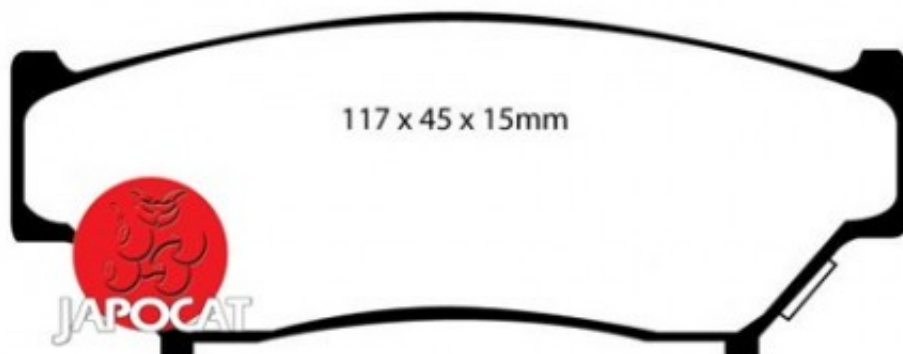

Fiche produit détaillée

Article : PLAQUETTES de FREIN Avant

Aucune
image
disponible

Summary L: 116,5mm - Hauteur 45,5mm - Ep: 15mm
A partir de 12/2003

Pricelist

Features

Description