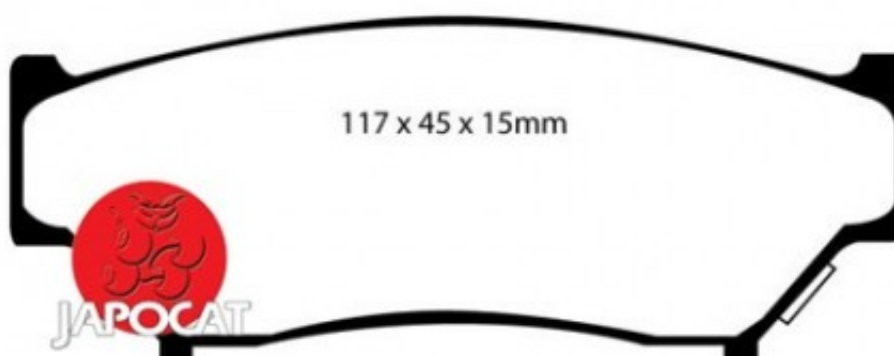

Fiche produit détaillée

Article : PLAQUETTES de FREIN Avant

Aucune
image
disponible

Summary L: 116,5mm - Hauteur 45,5mm - Ep: 15mm
De 12/1996 à 12/2005

Pricelist

Features

Description