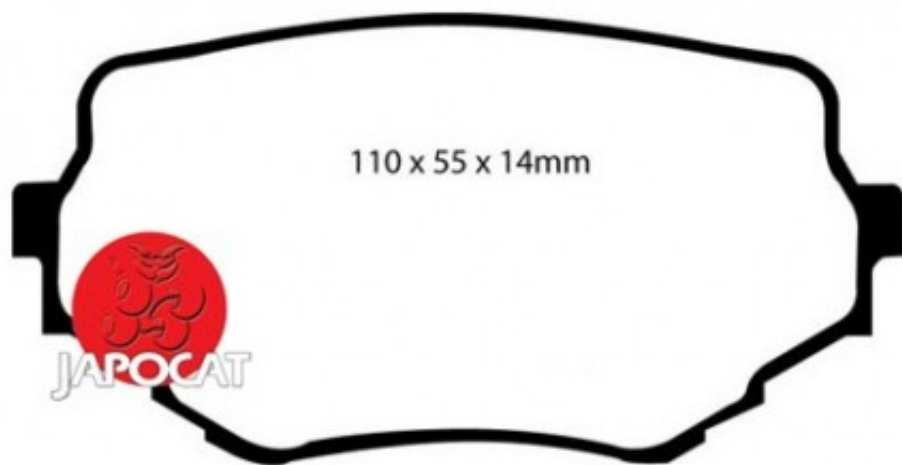

Fiche produit détaillée

Article : PLAQUETTES de FREIN Avant

Aucune
image
disponible

Summary L: 110mm - Hauteur 55,5mm - Ep: 14mm
De 07/2001 à 09/2005

Pricelist

Features

Description