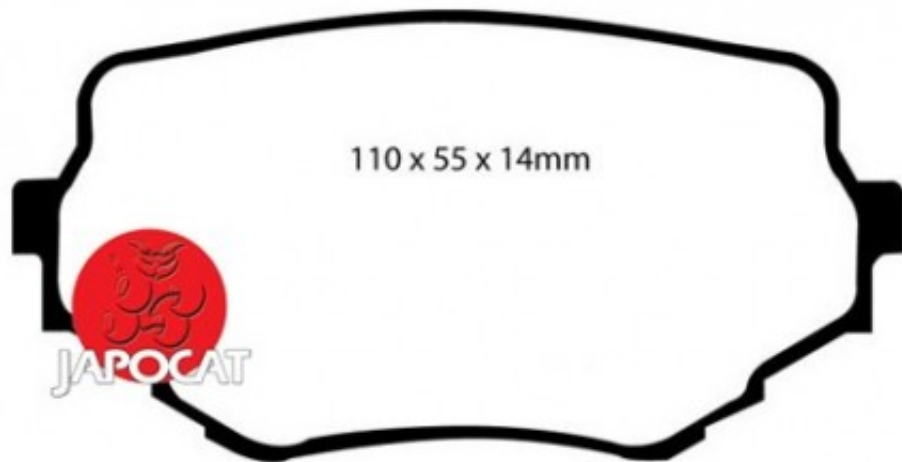

Fiche produit détaillée

Article : PLAQUETTES de FREIN Avant

Aucune
image
disponible

Summary L: 110mm - Hauteur 55,5mm - Ep: 14mm
De 03/1998 à 09/2005

Pricelist

Features

Description