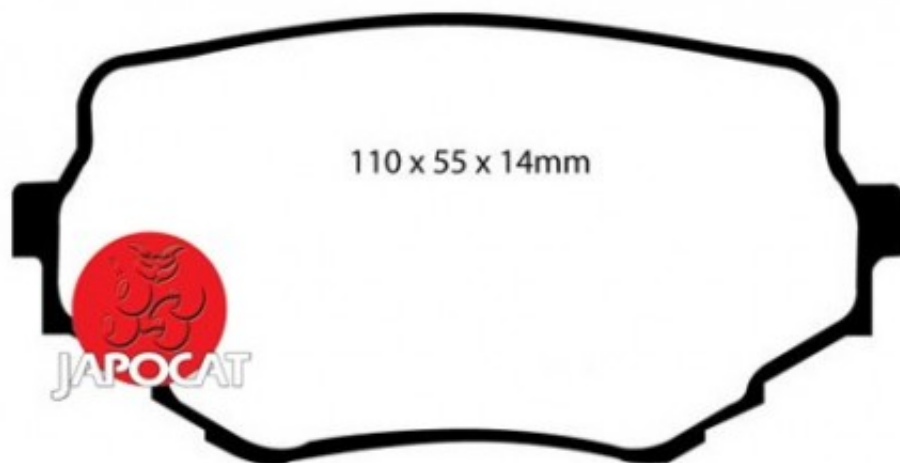

## Fiche produit détaillée

Article : PLAQUETTES de FREIN Avant

Aucune  
image  
disponible

**Summary** L: 110mm - Hauteur 55,5mm - Ep: 14mm  
De 07/2001 à 09/2005

**Pricelist**

**Features**

**Description**