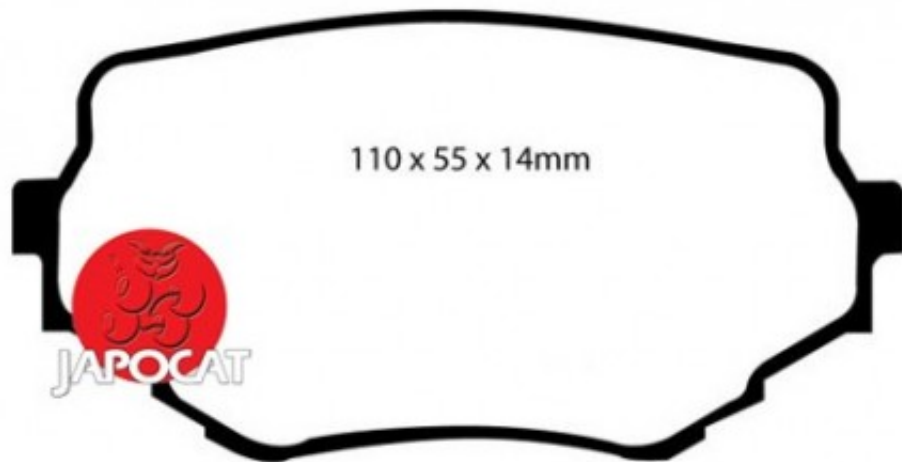

Fiche produit détaillée

Article : PLAQUETTES de FREIN Avant

Aucune
image
disponible

Summary L: 110mm - Hauteur 55,5mm - Ep: 14mm
De 09/2000 à 08/2006

Pricelist

Features

Description