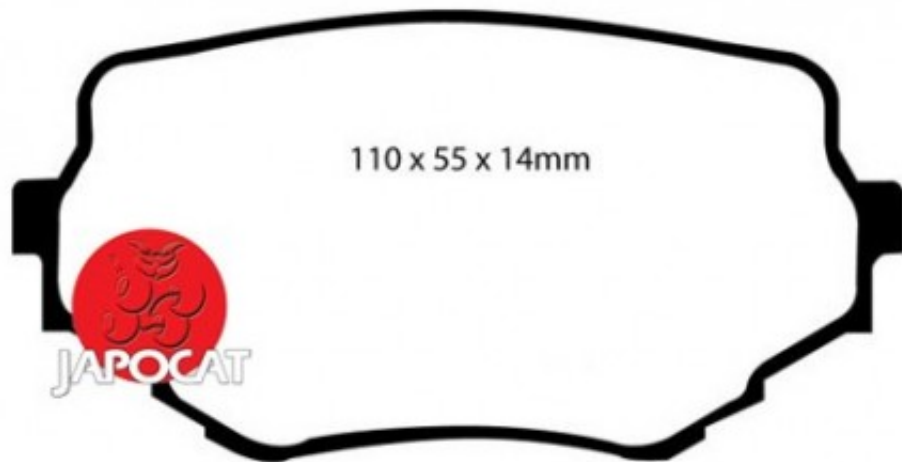

## Fiche produit détaillée

Article : PLAQUETTES de FREIN Avant

Aucune  
image  
disponible

**Summary** L: 110mm - Hauteur 55,5mm - Ep: 14mm  
De 07/2001 à 09/2005

**Pricelist**

**Features**

**Description**