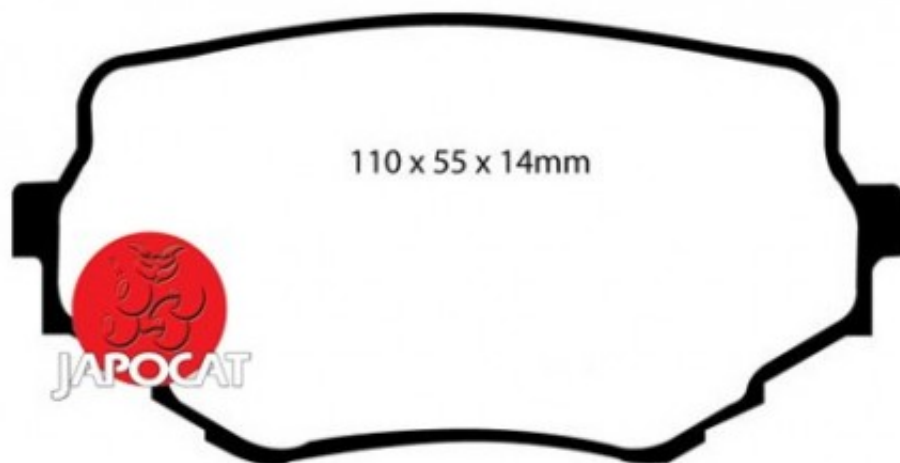

Fiche produit détaillée

Article : PLAQUETTES de FREIN Avant

Aucune
image
disponible

Summary L: 110mm - Hauteur 55,5mm - Ep: 14mm
De 07/2001 à 09/2005

Pricelist

Features

Description