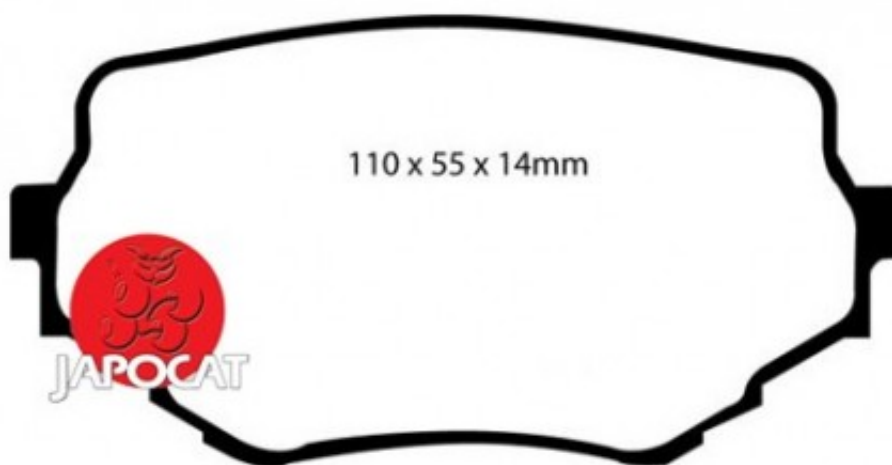

## Fiche produit détaillée

Article : PLAQUETTES de FREIN Avant

Aucune  
image  
disponible

**Summary** L: 110mm - Hauteur 55,5mm - Ep: 14mm - Pour disque Ø 310mm  
De 12/1994 à 03/1998

**Pricelist**

**Features**

**Description**