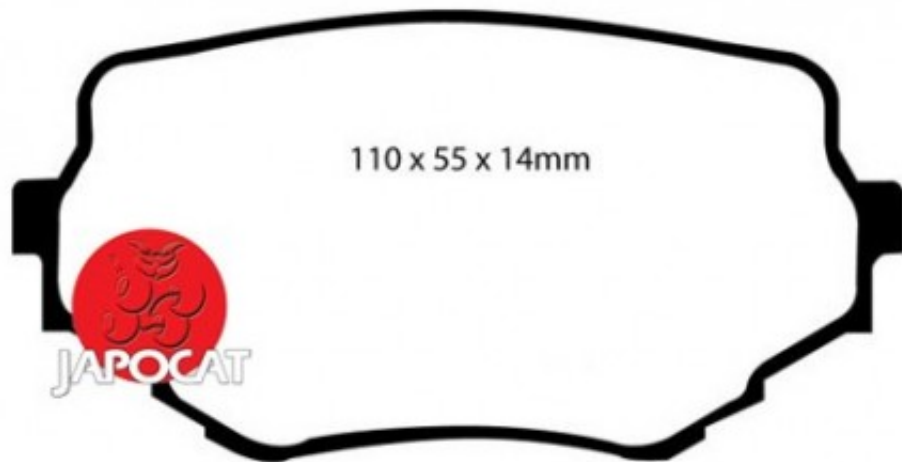

Fiche produit détaillée

Article : PLAQUETTES de FREIN Avant

Aucune
image
disponible

Summary L: 110mm - Hauteur 55,5mm - Ep: 14mm - Pour disque Ø 310mm
De 12/1994 à 03/1998

Pricelist

Features

Description