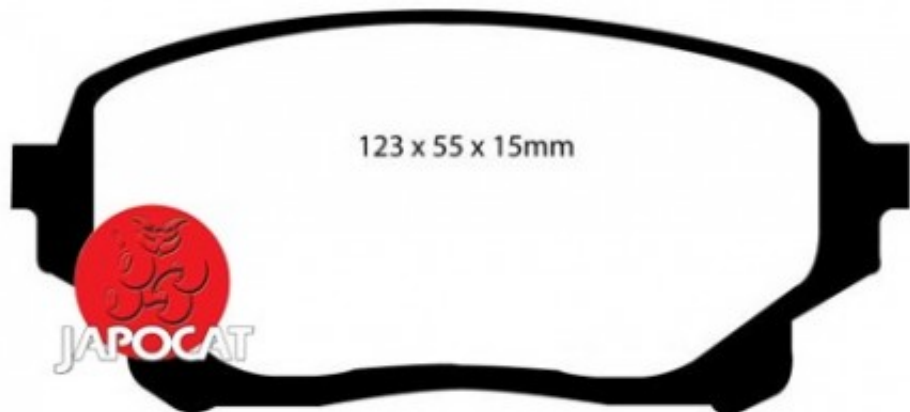

Fiche produit détaillée

Article : PLAQUETTES de FREIN Avant

Aucune
image
disponible

Summary L: 123mm - Hauteur 56mm - Ep: 15mm
De 12/1994 à 03/1999

Pricelist

Features

Description