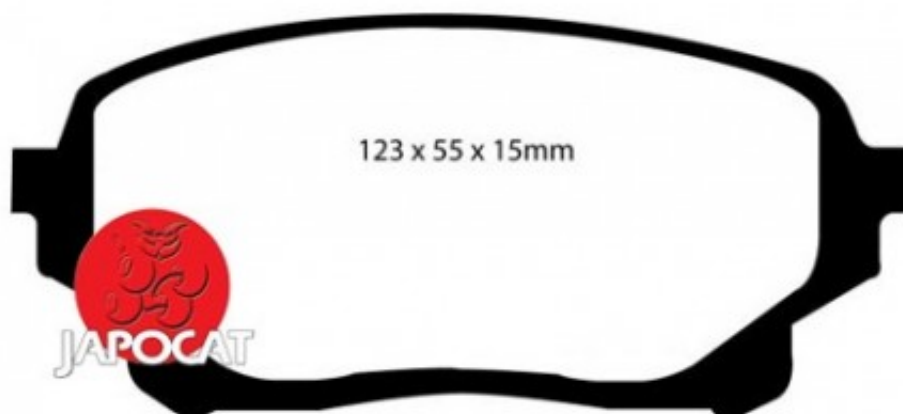

## Fiche produit détaillée

Article : PLAQUETTES de FREIN Avant

Aucune  
image  
disponible

**Summary** L: 123mm - Hauteur 56mm - Ep: 15mm  
De 12/1994 à 03/1999

**Pricelist**

**Features**

**Description**