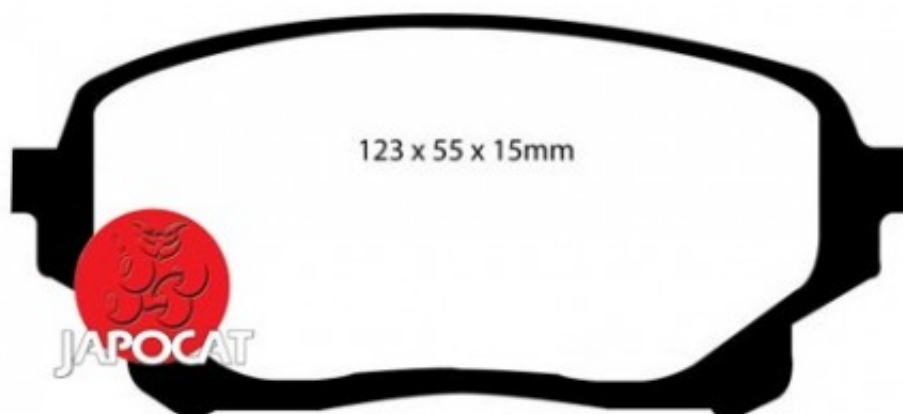

Fiche produit détaillée

Article : PLAQUETTES de FREIN Avant

Aucune
image
disponible

Summary L: 123mm - Hauteur 56mm - Ep: 15mm
De 07/2001 à 09/2005

Pricelist

Features

Description