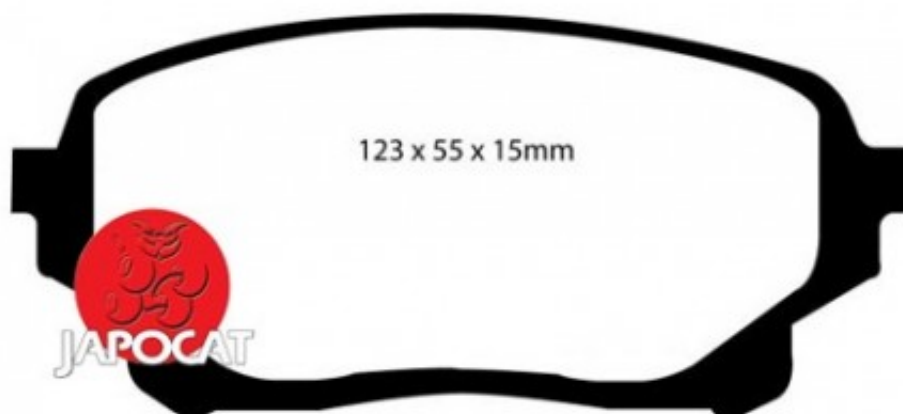

Fiche produit détaillée

Article : PLAQUETTES de FREIN Avant

Aucune
image
disponible

Summary L: 123mm - Hauteur 56mm - Ep: 15mm
De 09/2000 à 08/2006

Pricelist

Features

Description