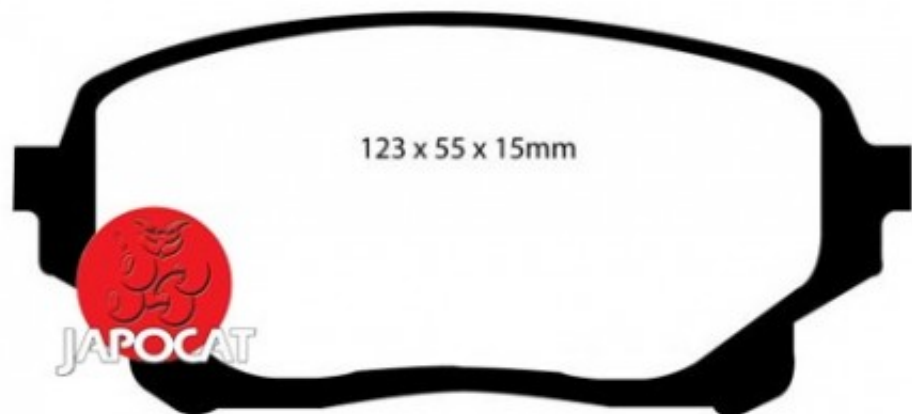

Fiche produit détaillée

Article : PLAQUETTES de FREIN Avant

Aucune
image
disponible

Summary L: 123mm - Hauteur 56mm - Ep: 15mm
A partir de 10/2005

Pricelist

Features

Description