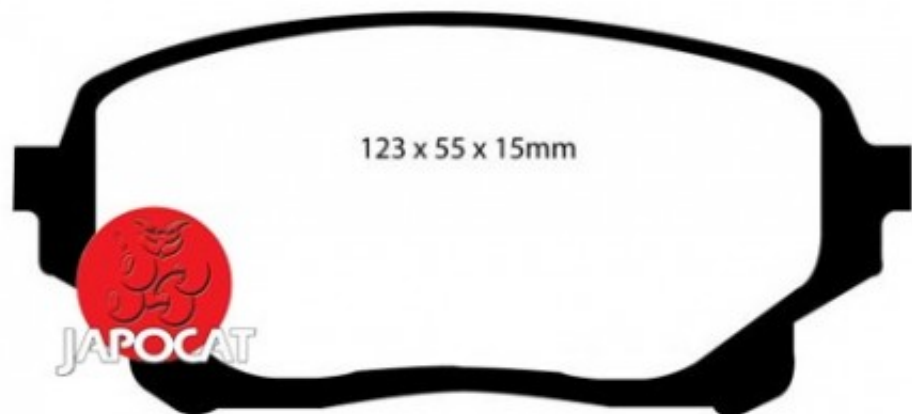

## Fiche produit détaillée

Article : PLAQUETTES de FREIN Avant

Aucune  
image  
disponible

**Summary** L: 123mm - Hauteur 56mm - Ep: 15mm  
A partir de 10/2005

**Pricelist**

**Features**

**Description**