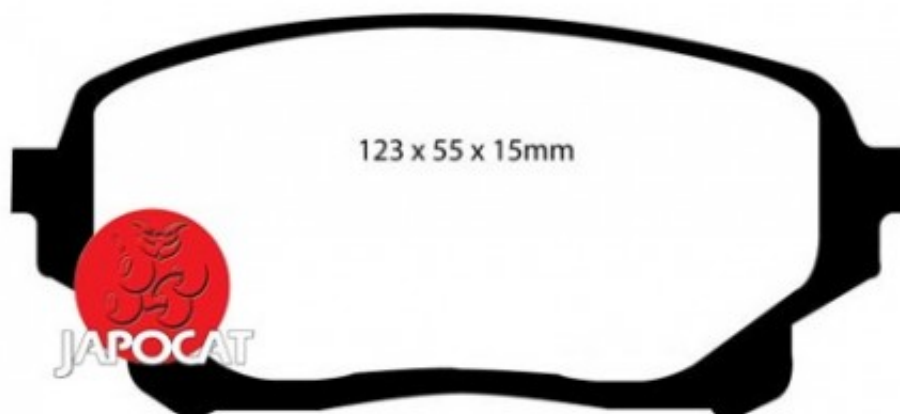

Fiche produit détaillée

Article : PLAQUETTES de FREIN Avant

Aucune
image
disponible

Summary L: 123mm - Hauteur 56mm - Ep: 15mm
A partir de 10/2005

Pricelist

Features

Description