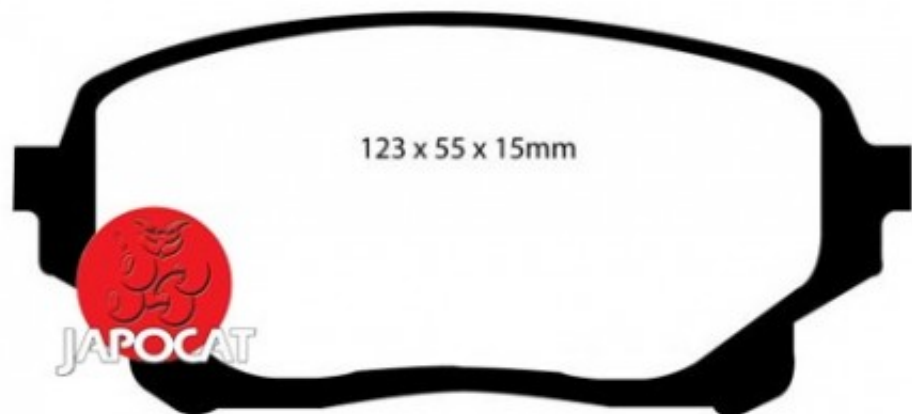

Fiche produit détaillée

Article : PLAQUETTES de FREIN Avant

Aucune
image
disponible

Summary L: 123mm - Hauteur 56mm - Ep: 15mm
A partir de 04/2005

Pricelist

Features

Description