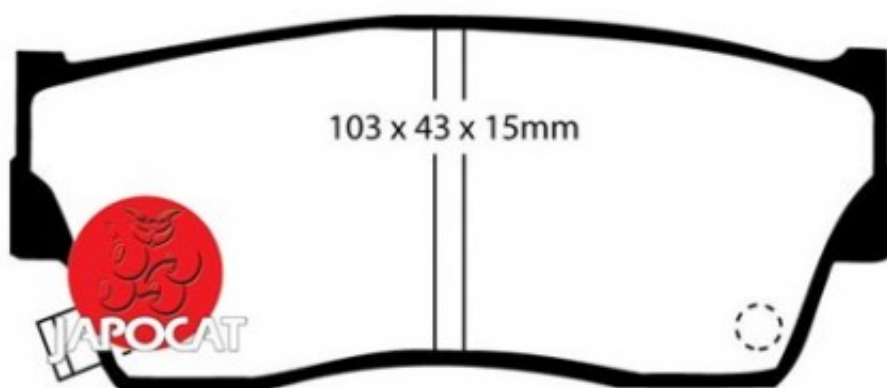

Fiche produit détaillée

Article : PLAQUETTES de FREIN Avant

Aucune
image
disponible

Summary L: 104mm - Hauteur 43,7mm - Ep: 14,5mm

Pricelist

Features

Description

Applications possibles

SANTANA

Modèle	Version	Années	Moteur	Type	Utilisation
--------	---------	--------	--------	------	-------------

SUZUKI

Modèle	Version	Années	Moteur	Type	Utilisation
S300 / S350	1,6 16V	A partir de 2005	G16B		Version 3 Portes