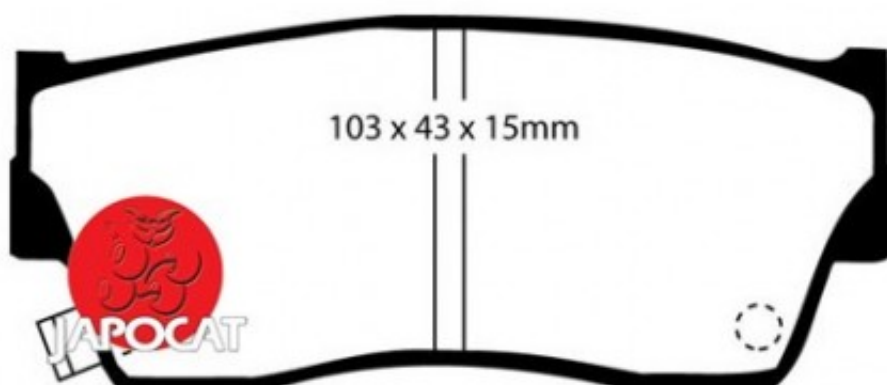

Fiche produit détaillée

Article : PLAQUETTES de FREIN Avant

Aucune
image
disponible

Summary L: 104mm - Hauteur 43,7mm - Ep: 14,5mm

Pricelist

Features

Description

Applications possibles

SANTANA

Modèle	Version	Années	Moteur	Type	Utilisation
--------	---------	--------	--------	------	-------------

SUZUKI

Modèle	Version	Années	Moteur	Type	Utilisation
S300 / S350	1,6 16V	A partir de 2005	G16B		Version 3 Portes