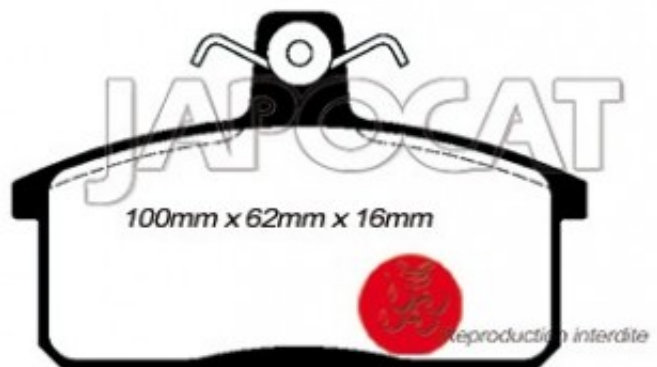

Fiche produit détaillée

Article : PLAQUETTES de FREIN Avant

Aucune
image
disponible

Summary L: 99mm - Hauteur 61mm - Ep: 16mm
De 05/1988 à 12/2005

Pricelist

Features

Description