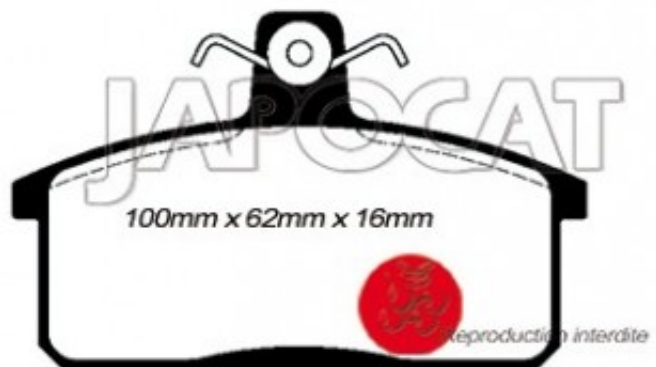

## Fiche produit détaillée

Article : PLAQUETTES de FREIN Avant

Aucune  
image  
disponible

**Summary** L: 99mm - Hauteur 61mm - Ep: 16mm - Avec ressort riveté  
De 11/1998 à 12/2004

**Pricelist**

**Features**