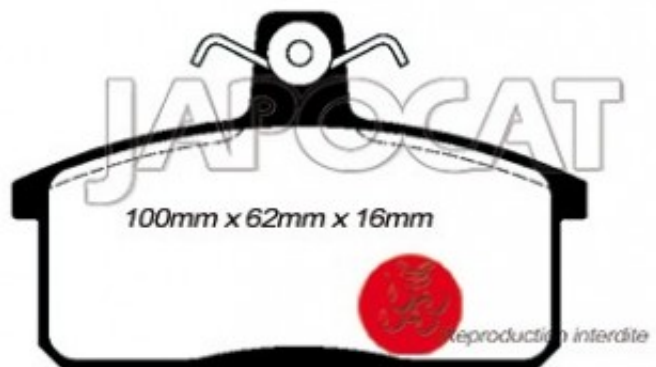

Fiche produit détaillée

Article : PLAQUETTES de FREIN Avant

Aucune
image
disponible

Summary L: 99mm - Hauteur 61mm - Ep: 16mm
De 12/1996 à 12/2005

Pricelist

Features

Description