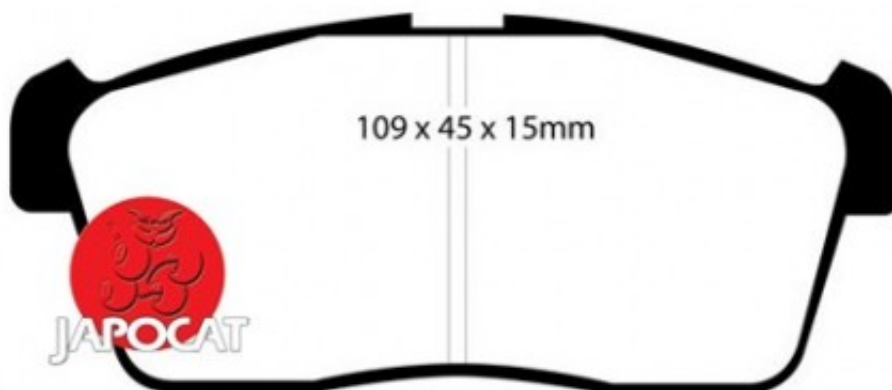

Fiche produit détaillée

Article : PLAQUETTES de FREIN Avant

Aucune
image
disponible

Summary L: 109mm - Hauteur 45mm - Ep: 15mm
De 10/2000 à 09/2003

Pricelist

Features

Description