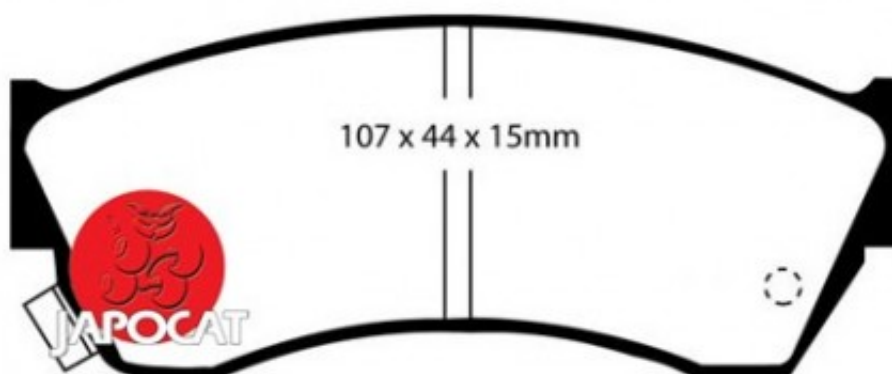

Fiche produit détaillée

Article : PLAQUETTES de FREIN Avant

Aucune
image
disponible

Summary L: 107mm - Hauteur 45mm - Ep: 15mm
De 03/1989 à 05/2001

Pricelist

Features

Description