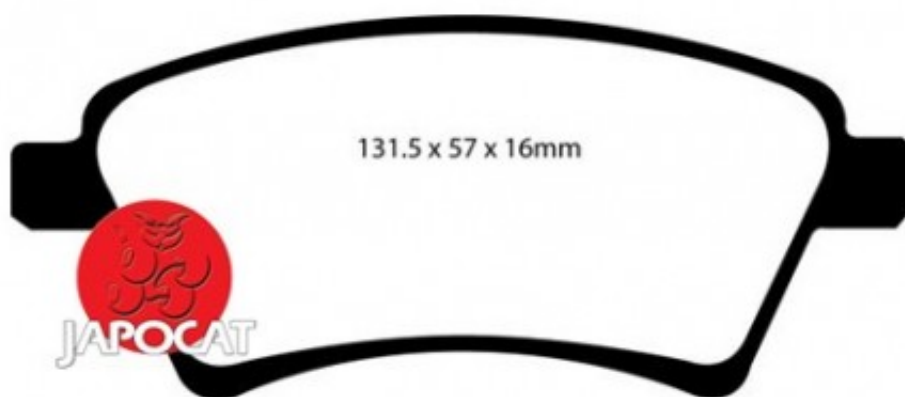

## Fiche produit détaillée

Article : PLAQUETTES de FREIN Avant

Aucune  
image  
disponible

**Summary** L: 131mm - Hauteur 57mm - Ep: 16mm - Véhicule fabriqué en Hongrie - N° de série commençant par T

A partir de 06/2006