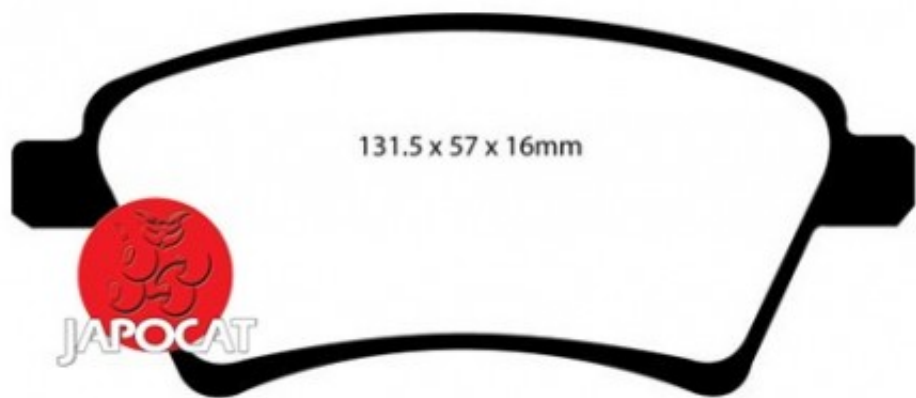

## Fiche produit détaillée

Article : PLAQUETTES de FREIN Avant

Aucune  
image  
disponible

**Summary** L: 131mm - Hauteur 57mm - Ep: 16mm - Véhicule fabriqué en Hongrie - N° de série commençant par T

A partir de 07/2009