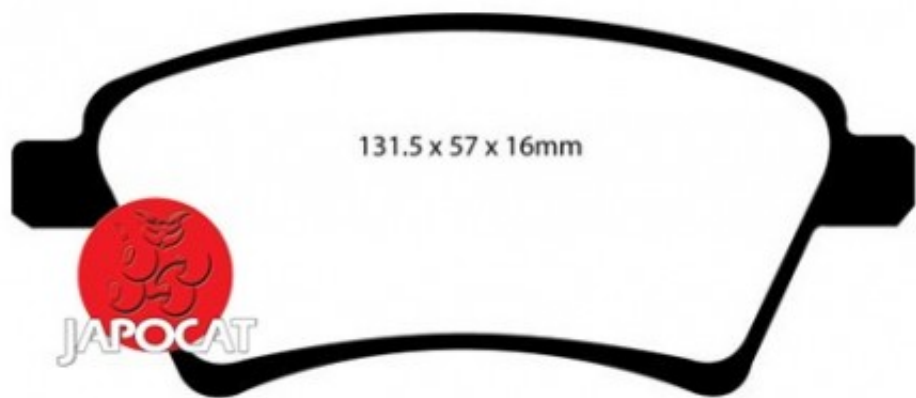

Fiche produit détaillée

Article : PLAQUETTES de FREIN Avant

Aucune
image
disponible

Summary L: 131mm - Hauteur 57mm - Ep: 16mm - Véhicule fabriqué en Hongrie - N° de série commençant par T

A partir de 07/2009