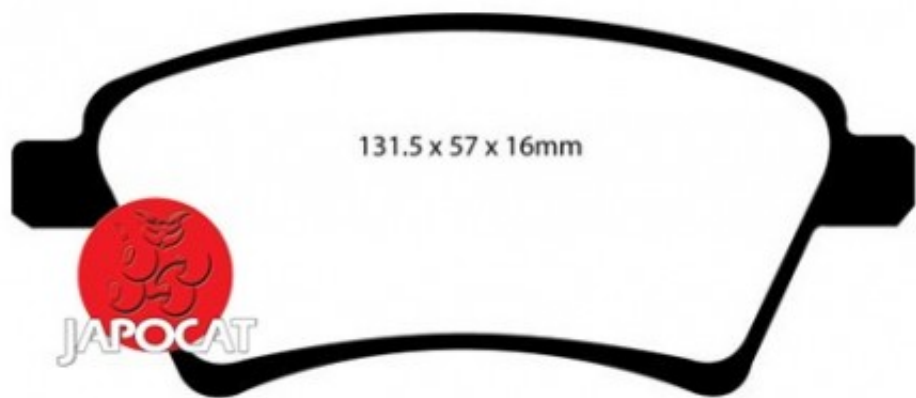

## Fiche produit détaillée

Article : PLAQUETTES de FREIN Avant

Aucune  
image  
disponible

**Summary** L: 131mm - Hauteur 57mm - Ep: 16mm - Véhicule fabriqué en Hongrie - N° de série commençant par T

A partir de 04/2007