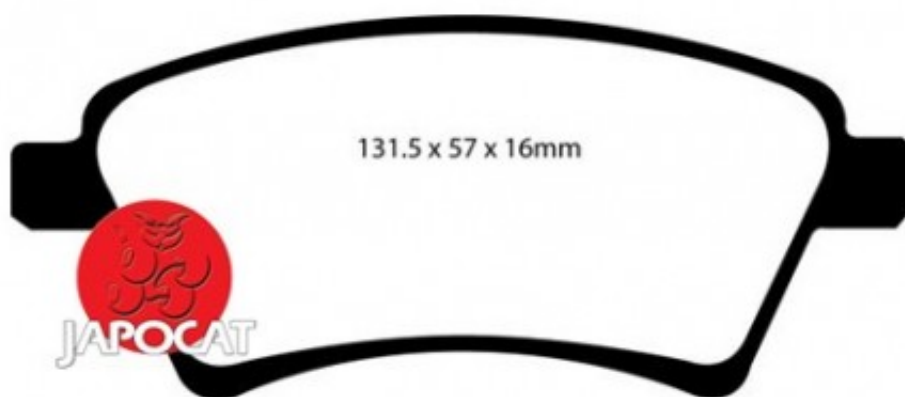

Fiche produit détaillée

Article : PLAQUETTES de FREIN Avant

Aucune
image
disponible

Summary L: 131mm - Hauteur 57mm - Ep: 16mm - Véhicule fabriqué en Hongrie - N° de série commençant par T

A partir de 04/2007