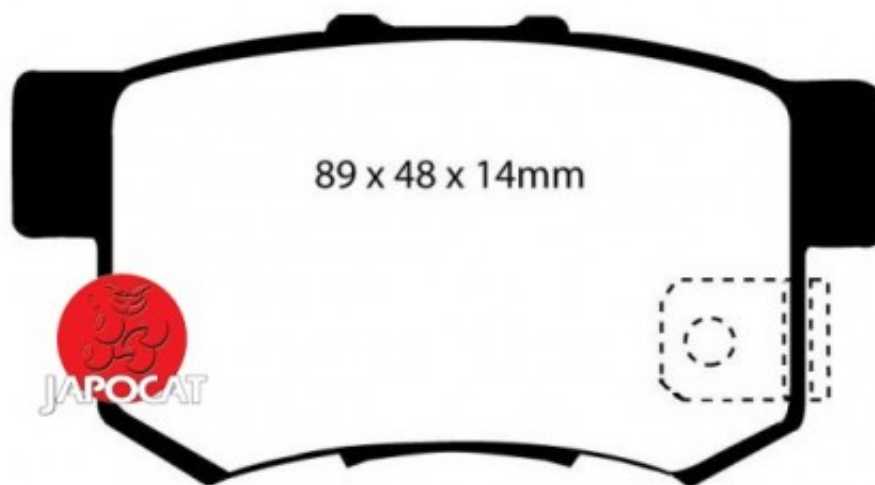

Fiche produit détaillée

Article : PLAQUETTES de FREIN Arrière EBC Ultimax

Aucune
image
disponible

Summary L: 89mm - Hauteur 48mm - Ep: 14mm

A partir de 06/2006

Pricelist

Features

Description