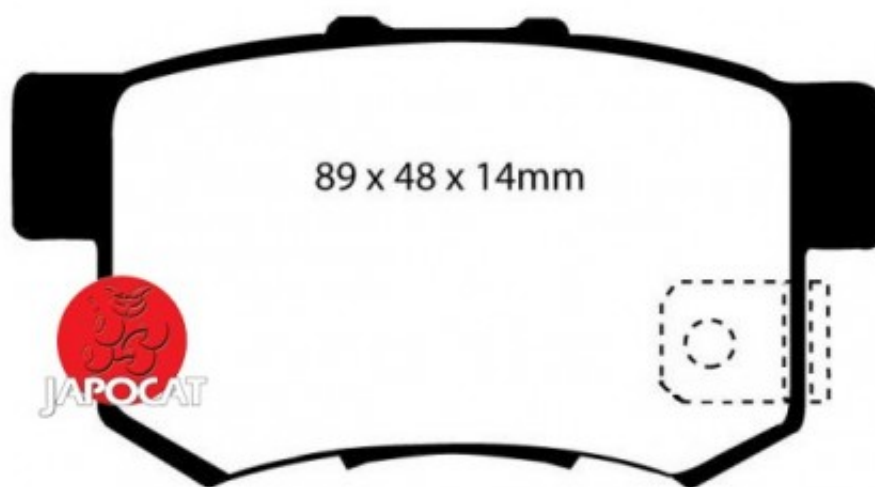

Fiche produit détaillée

Article : PLAQUETTES de FREIN Arrière EBC Ultimax

Aucune
image
disponible

Summary L: 89mm - Hauteur 48mm - Ep: 14mm

A partir de 06/2006

Pricelist

Features

Description