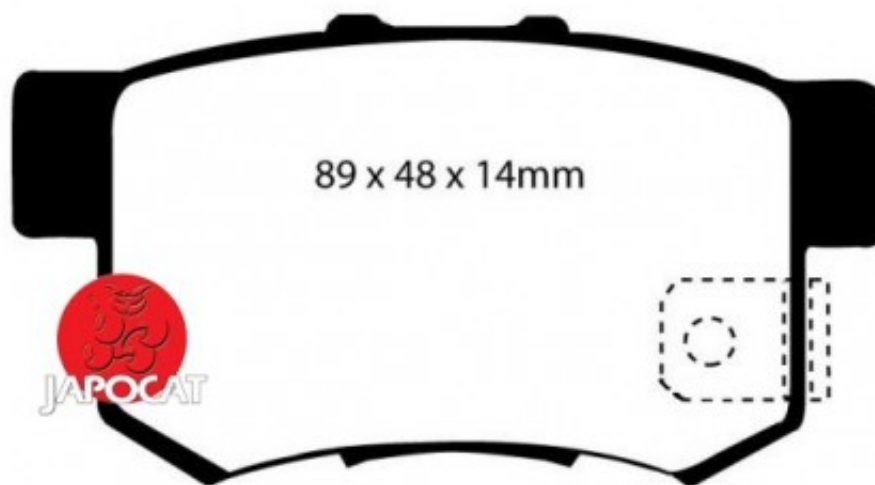

Fiche produit détaillée

Article : PLAQUETTES de FREIN Arrière EBC Ultimax

Aucune
image
disponible

Summary L: 89mm - Hauteur 48mm - Ep: 14mm

A partir de 04/2007

Pricelist

Features

Description