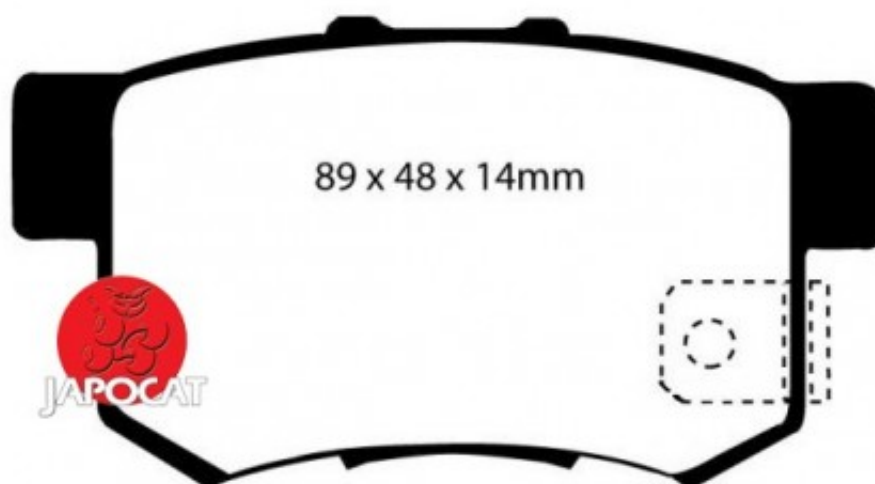

Fiche produit détaillée

Article : PLAQUETTES de FREIN Arrière EBC Ultimax

Aucune
image
disponible

Summary L: 89mm - Hauteur 48mm - Ep: 14mm

A partir de 04/2007

Pricelist

Features

Description