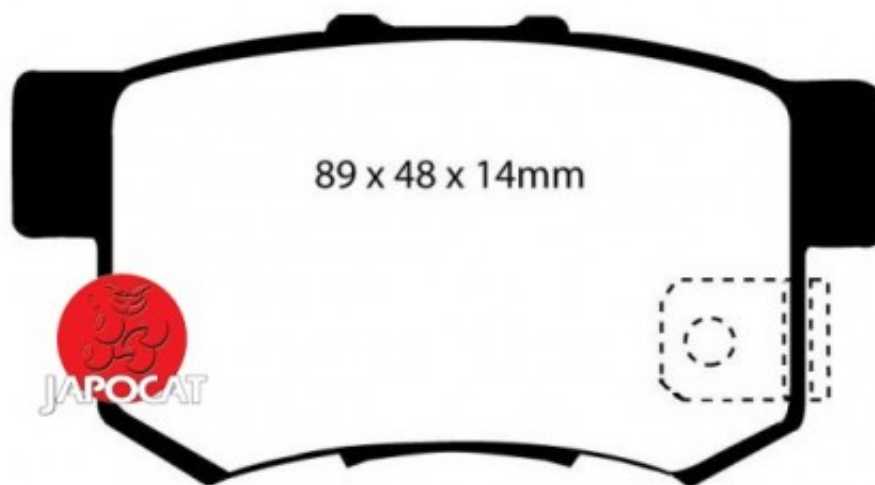

Fiche produit détaillée

Article : PLAQUETTES de FREIN Arrière EBC Ultimax

Aucune
image
disponible

Summary L: 89mm - Hauteur 48mm - Ep: 14mm

A partir de 07/2009

Pricelist

Features

Description