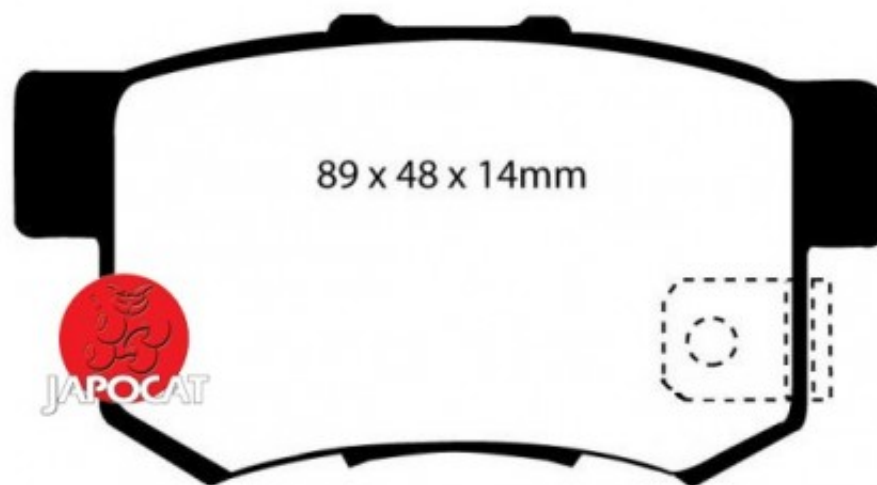

Fiche produit détaillée

Article : PLAQUETTES de FREIN Arrière EBC Ultimax

Aucune
image
disponible

Summary L: 89mm - Hauteur 48mm - Ep: 14mm

A partir de 06/2006

Pricelist

Features

Description