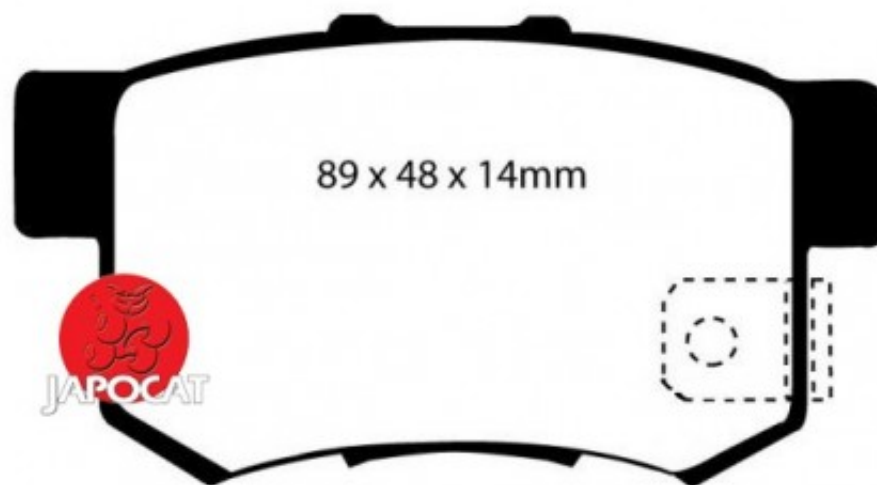

## Fiche produit détaillée

Article : PLAQUETTES de FREIN Arrière EBC Ultimax

Aucune  
image  
disponible

**Summary** L: 89mm - Hauteur 48mm - Ep: 14mm

A partir de 06/2006

**Pricelist**

**Features**

**Description**