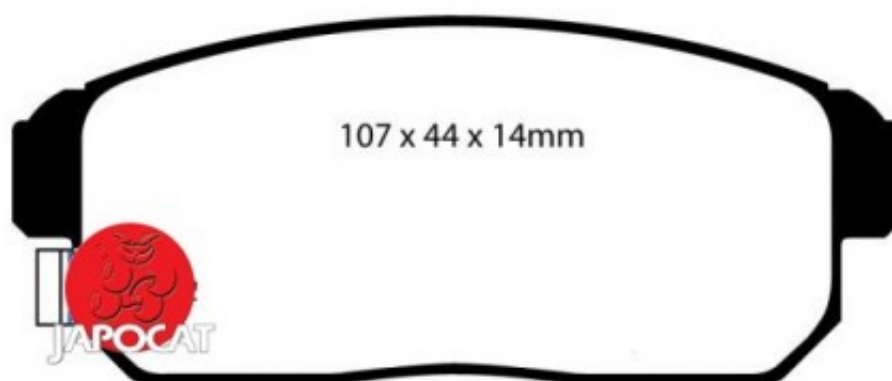

## Fiche produit détaillée

Article : PLAQUETTES de FREIN Arrière EBC Ultimax

Aucune  
image  
disponible

**Summary** L: 105,5mm - Hauteur 43mm - Ep: 14,4mm

A partir de 09/2003

**Pricelist**

**Features**

**Description**