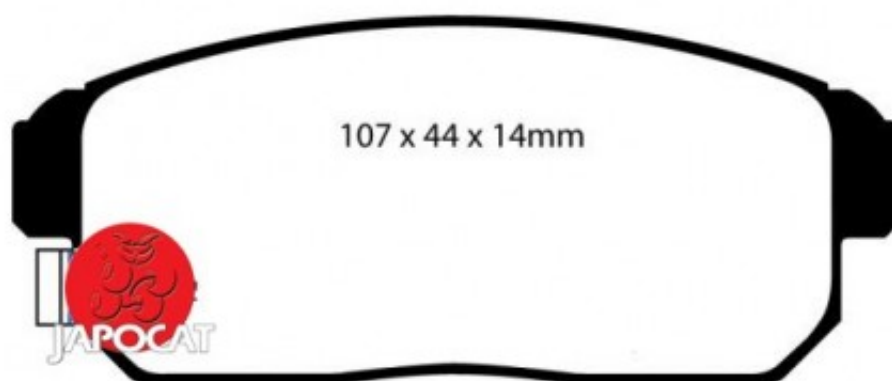

Fiche produit détaillée

Article : PLAQUETTES de FREIN Arrière EBC Ultimax

Aucune
image
disponible

Summary L: 105,5mm - Hauteur 43mm - Ep: 14,4mm

A partir de 09/2003

Pricelist

Features

Description